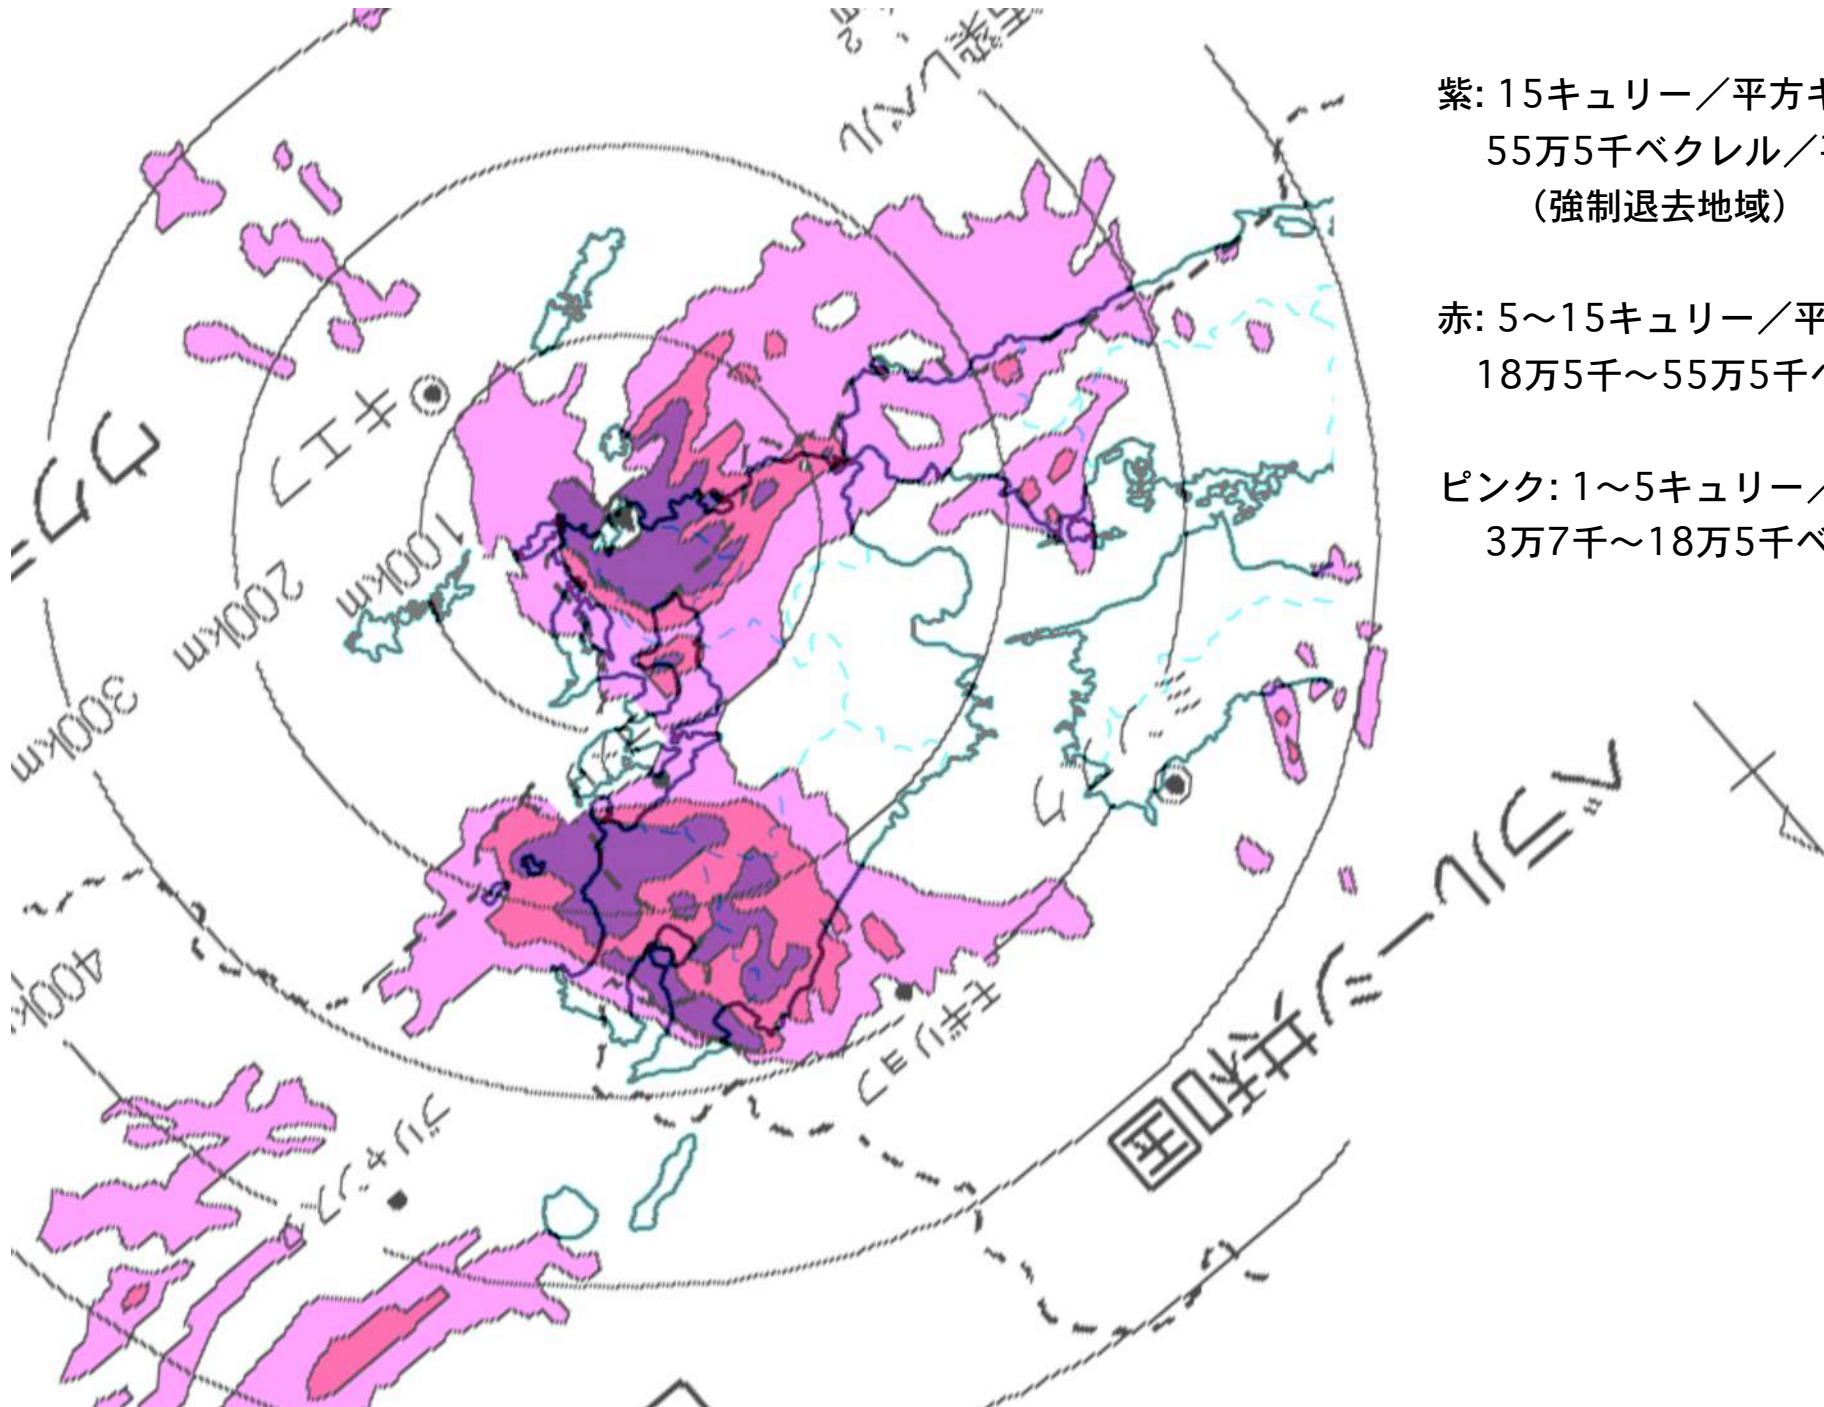

チェルノブイリ汚染マップを同じ縮尺の九州地図に重ねたもの

紫: 15キュリー/平方キロ 以上
55万5千ベクレル/平米 以上
(強制退去地域)

赤: 5~15キュリー/平方キロ
18万5千~55万5千ベクレル/平米

ピンク: 1~5キュリー/平方キロ
3万7千~18万5千ベクレル/平米