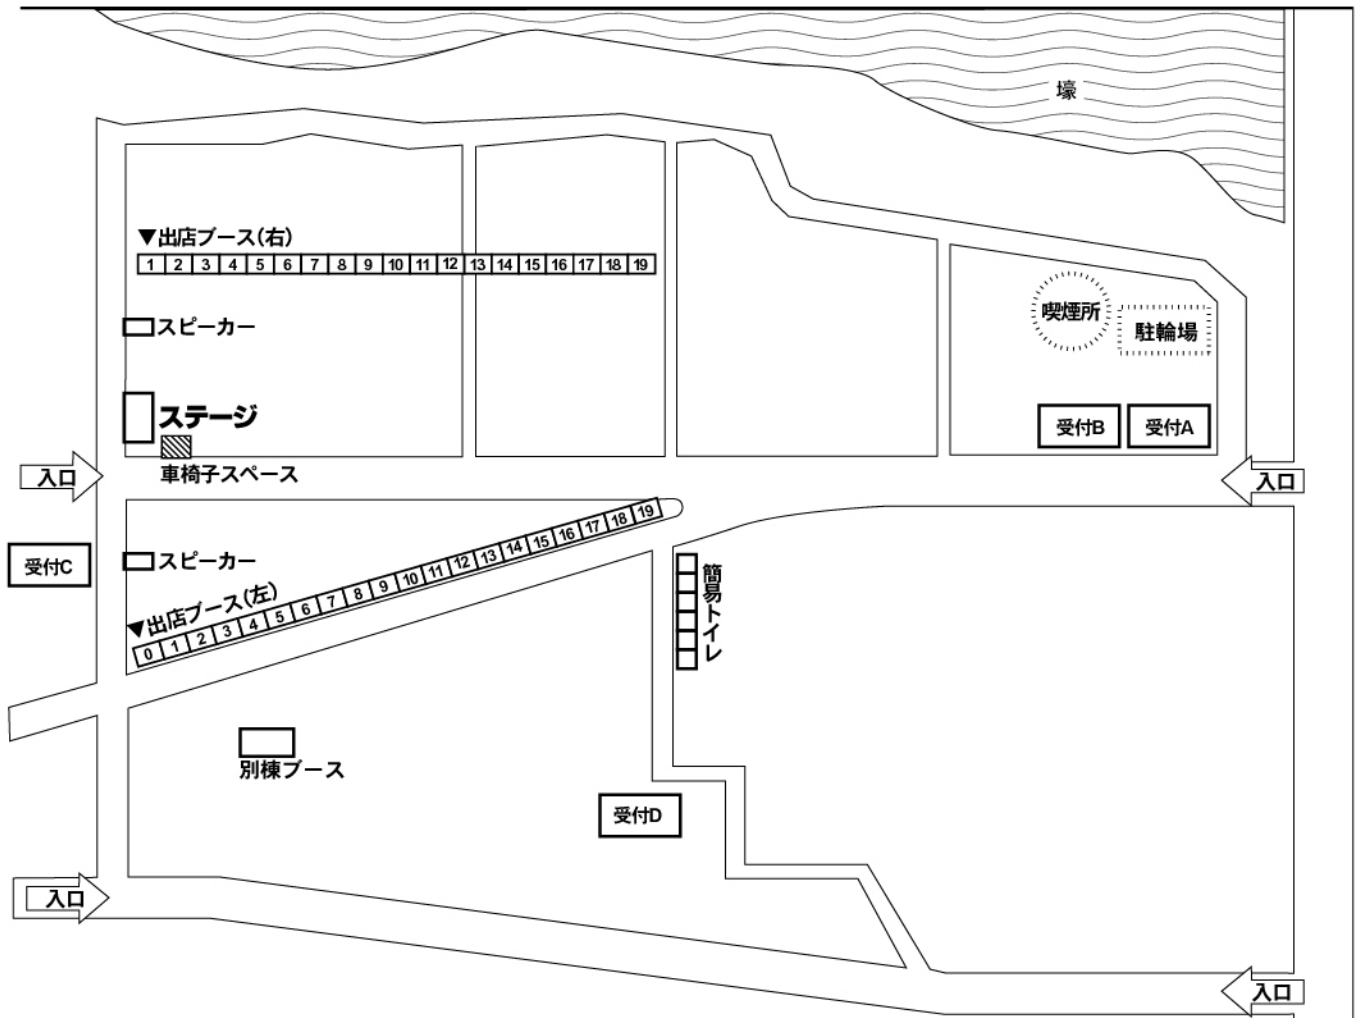

★会場案内図

NO	団体名	ブース内容
右1	実行委員会	出演者控えテント
右2	実行委員会	医療対応テント
右3	実行委員会	本部テント
右4	実行委員会	公式Tシャツ・出演者グッズ販売
右5	ハンナ&マイケル	書籍・雑貨(貝殻標本など)
右6	ハイキブツバスターズ北九州	展示・反原発グッズ販売
右7	お弁当大鶴	助六・おにぎり
右8	日本共産党福岡県委員会	展示・書籍販売
右9	ナチュ村	書籍・缶飲料・軽食・弁当販売など
右10	原発なくそう!九州玄海訴訟団	原告参加申込み受付
右11	原発なくそう!九州玄海訴訟団	風船プロジェクト展示・書籍グッズ販売
右12	原発なくそう!九州玄海訴訟原告中央区の会	手作りのパウンドケーキ販売
右13	カネより命! 2013ZENKO実行委	パネル展示・署名など
右14	グリーンコープ生協福岡	パネル展示・食品(肉まん、おにぎり、パン、お茶)販売
右15	健康ハウス重松	椎茸・はちみつ・豆・農産物など販売
右16	まるふじ食品	飲食・たこやき、おこわ
右17	金令順	チヂミ販売
右18	西岡あや	刺し子とクッキー
右19	お弁当屋さいさい	おむすび弁当
別棟	避難者交流ひろば	食品(マフィン、クッキー等)、グッズ販売

NO	団体名	ブース内容
左0	福岡医療団有志	おでん
左1	民医連・千鳥橋病院民青同盟	うどん店
左2	福岡医療団ジャンポリー	水餃子
左3	MENO	Hempの服、子供服、手作り小物、アフリカの布など
左4	梶原貴之	こだわりのいなりずし、甘酒、コーヒーなど
左5	いとしま菜の花プロジェクト	フェイスペイント、ステッカー等の販売
左6	福建労福岡支部主婦の会	婦人服・雑貨・お茶・コーヒー
左7	日本民主青年同盟福岡県委員会	アピールグッズ作りスペース・フリマ・東北ボランティア展示
左8	Fコープ生活協同組合	展示・ドリンク・パン販売
左9	未来の会	クッキー・オーガニックコーヒー・チャリティCD
左10	福岡県生活と健康を守る会連合会	小物類、袋物の販売
左11	福岡市平和委員会	展示
左12	不知火書房	書籍販売
左13	NO NUKES MORE NUDEプロジェクト	ポストカードやバッジの販売
左14	核戦争防止福岡県医師・歯科医師の会	パネル展示
左15	新日本婦人の会県本部	書籍、グッズ販売
左16	(公財)福岡YWCA	クッキー類、コーヒー、雑貨など
左17	実行委員会	女性救難用テント
左18	福岡女性団体交流会	赤村のおむすび・漬け物・お茶
左19	実行委員会	出店事務局

★シュプレヒコール

- •原発いらない 命が一番
- •玄海廃炉 川内廃炉
- •原発反対 再稼働反対
- •原発なくして 未来を守れ
- •玄海原発再稼働反対 川内原発再稼働反対
- •原発なくして 子どもを守れ
- •危険な原発 今すぐ廃炉
- •原発なくとも 電気は足りる