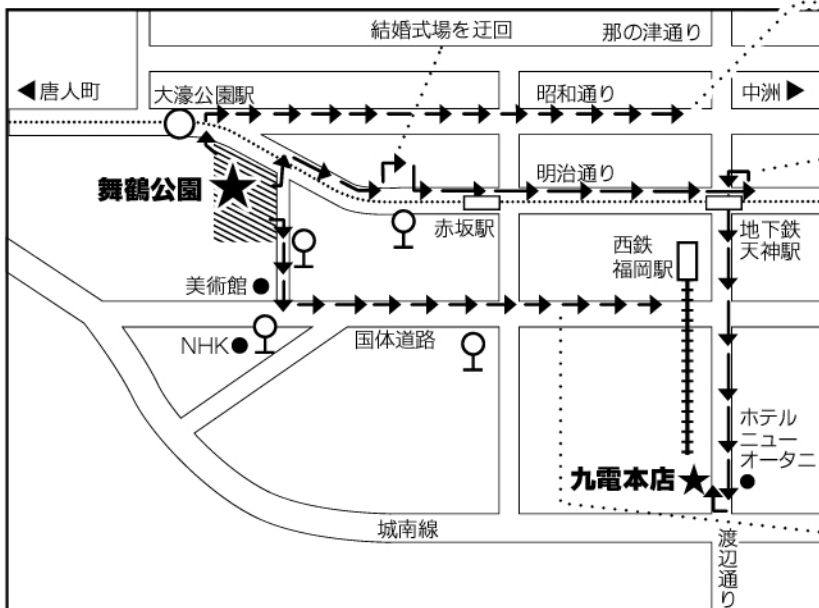

※この集会はみなさんの賛同金で運営されています。みなさんのご協力をお願いします。

★デモコース

Aコース(昭和通り)
ホテルアセント前で流れ解散。

Bコース(明治通り)
結婚式場を迂回。先頭2てい団は渡辺通りを横断、左折左折で渡辺通りを南下。
ホテル・ニューオータニ手前の「渡辺通 北信号」から歩道にあがり、ホテル前の横断歩道を渡り、九電本店前の歩道で、シュプレヒコールをした後、解散。

Cコース(国体道路)
国体道路のケンタッキー前までは歩道。警固神社前で流れ解散。